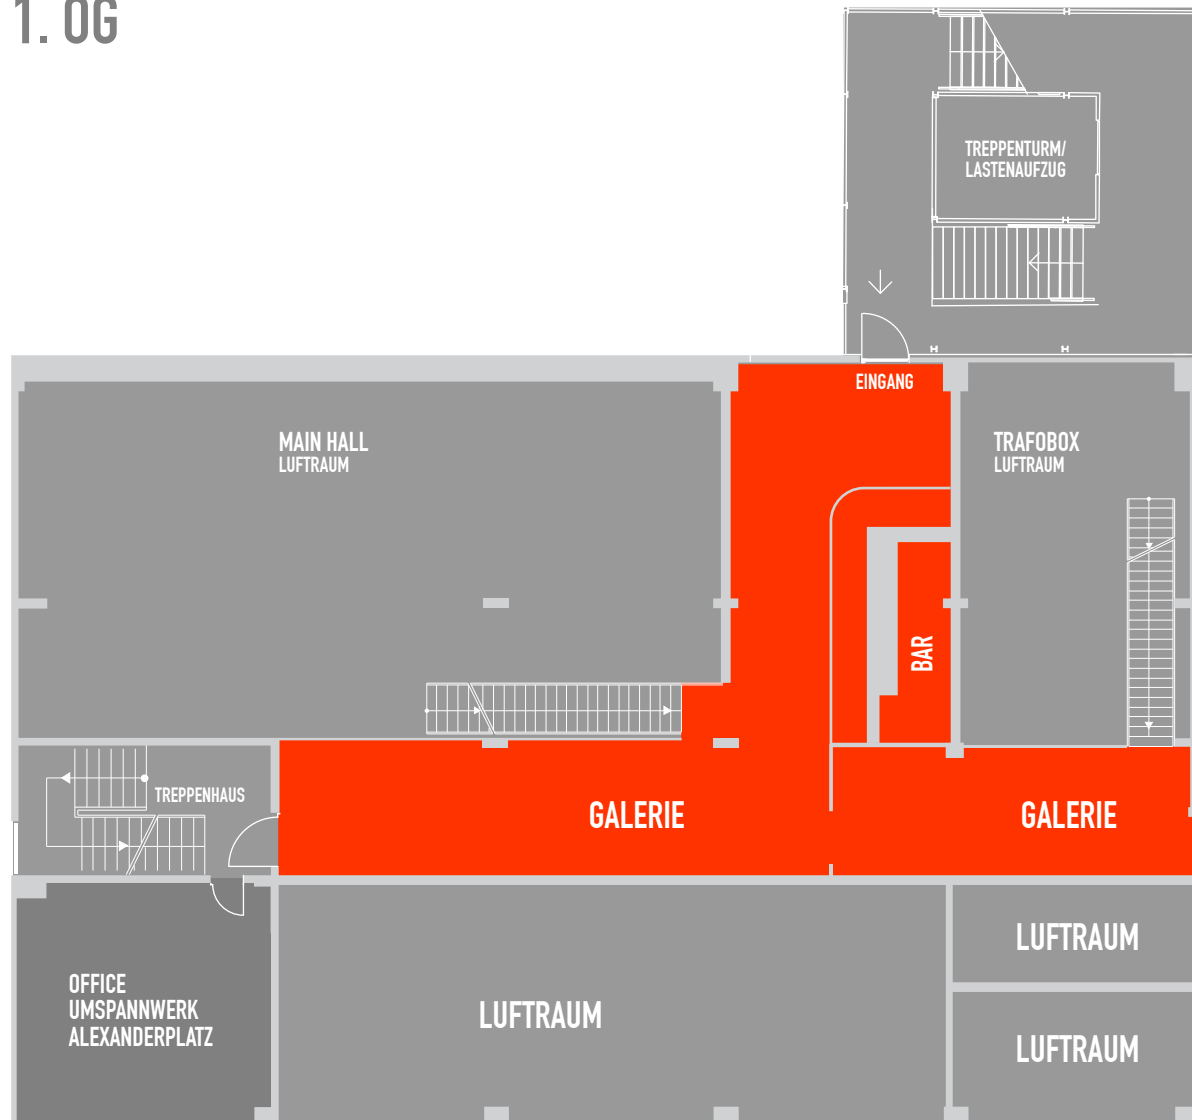

Umspannwerk Alexanderplatz

Voltairestraße 5
10179 Berlin-Mitte

EG

←
EINGANG
UMSPANNWERK
ALEXANDERPLATZ

■ MAIN HALL

Grundfläche: 160 qm
Raumhöhe: 7,20 m

■ EINGANG

Grundfläche: 56 qm
Raumhöhe: 3,60 m

■ TRAFobox

Grundfläche: 85 qm
Raumhöhe: 7,20 m

■ 360° BAR

Grundfläche: 174 qm
Raumhöhe: 7,20 m

■ BAR

Grundfläche: 17 qm
Raumhöhe: 7,20 m

UMSPANNWERK
ALEXANDERPLATZ

POWERED BY WAHREWERTE

Umspannwerk Alexanderplatz

Voltairestraße 5
10179 Berlin-Mitte

1. OG

GALERIE

Grundfläche: 100 qm
Raumhöhe: 3,50 m

OFFICE

Grundfläche: 38 qm
Raumhöhe: 3,50 m

UMSPANNWERK
ALEXANDERPLATZ
POWERED BY WAHREWERTE

Umspannwerk Alexanderplatz

Voltairestraße 5
10179 Berlin-Mitte

2. OG

CONFERENCE HALL

Grundfläche: 415 qm
Raumhöhe: 6,90 m

CATERING

Grundfläche: 55 qm

UMSPANNWERK
ALEXANDERPLATZ
POWERED BY WAHREWERTE