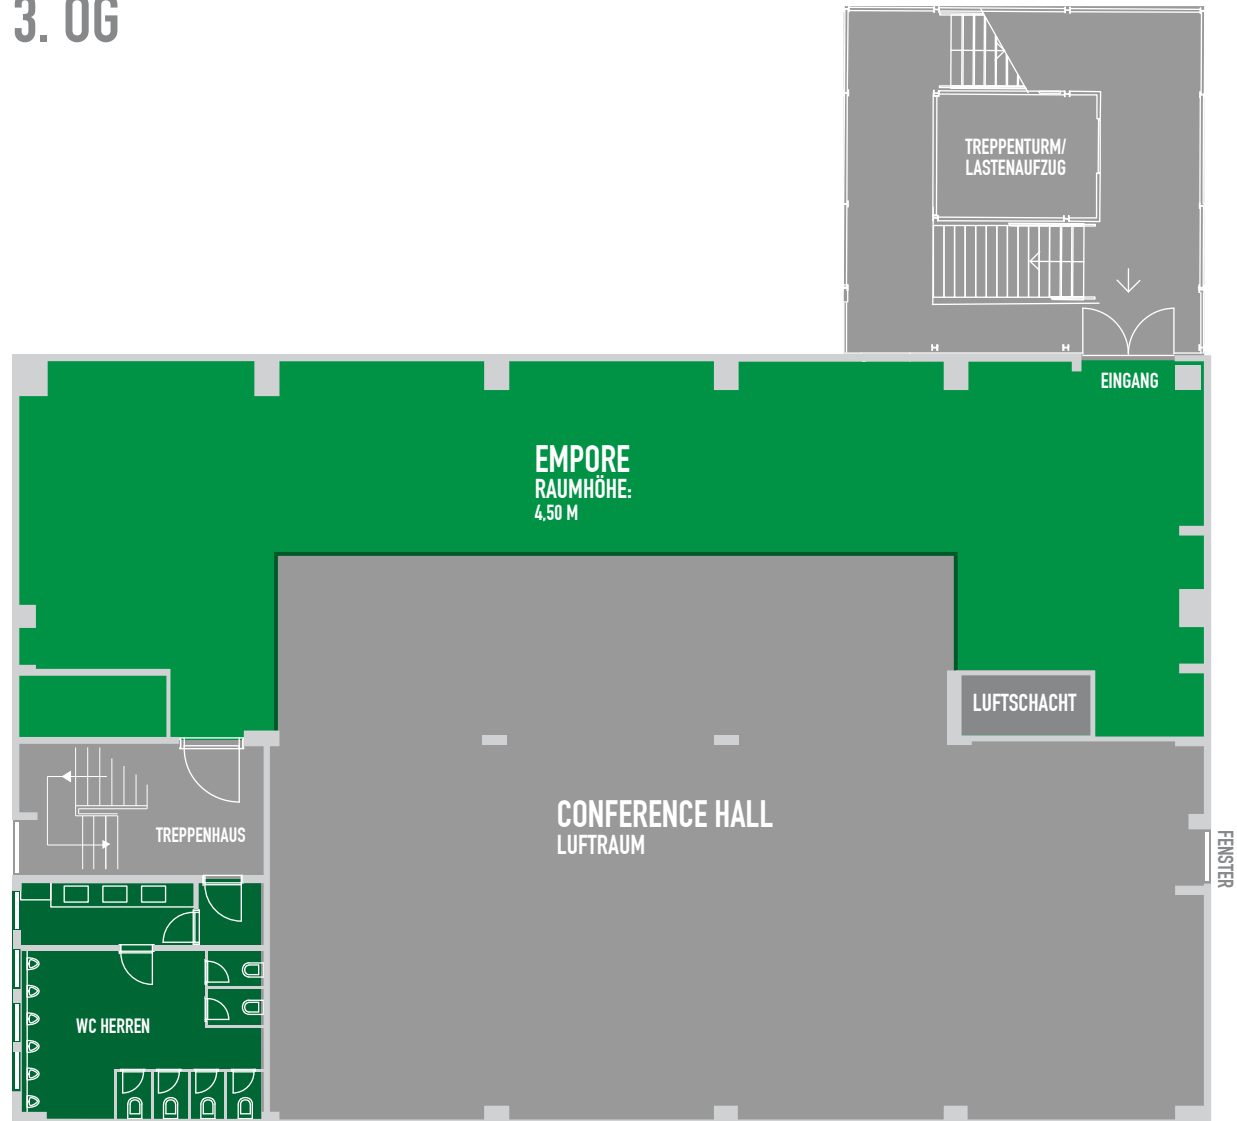

■ TRAFobox

Grundfläche: 85 qm
Raumhöhe: 7,20 m

■ 360° BAR

Grundfläche: 174 qm
Raumhöhe: 7,20 m

■ BAR

Grundfläche: 17 qm
Raumhöhe: 7,20 m

UMSPANNWERK
ALEXANDERPLATZ

POWERED BY WAHREWERTE

Umspannwerk Alexanderplatz

Voltairestraße 5
10179 Berlin-Mitte

1. OG

GALERIE

Grundfläche: 100 qm
Raumhöhe: 3,50 m

OFFICE

Grundfläche: 38 qm
Raumhöhe: 3,50 m

UMSPANNWERK
ALEXANDERPLATZ
POWERED BY WAHREWERTE

Umspannwerk Alexanderplatz

Voltairestraße 5
10179 Berlin-Mitte

2. OG

CONFERENCE HALL

Grundfläche: 415 qm
Raumhöhe: 6,90 m

CATERING

Grundfläche: 55 qm

UMSPANNWERK
ALEXANDERPLATZ
POWERED BY WAHREWERTE

Umspannwerk Alexanderplatz

Voltairestraße 5
10179 Berlin-Mitte

3. OG

EMPORE

Grundfläche: 160 qm
Raumhöhe: 4,50 m

UMSPANNWERK
ALEXANDERPLATZ
POWERED BY WAHREWERTE