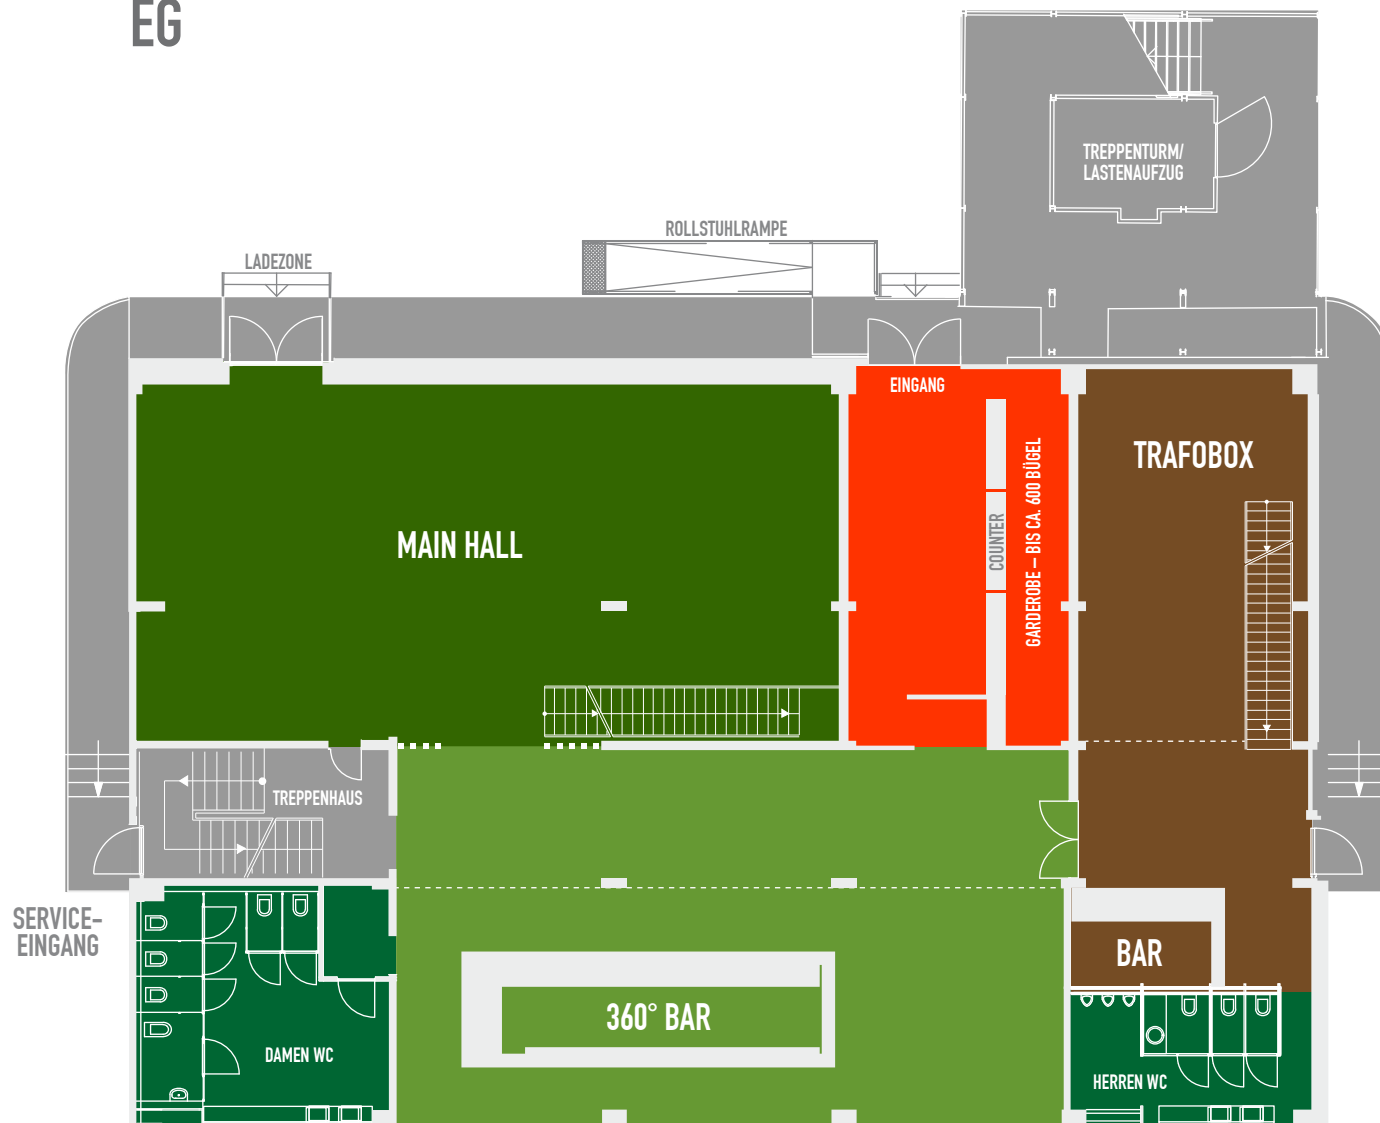

Umspannwerk Alexanderplatz

Voltairestraße 5
10179 Berlin-Mitte

EG

←
EINGANG
UMSPANNWERK
ALEXANDERPLATZ

■ MAIN HALL

Grundfläche: 160 qm
Raumhöhe: 7,20 m

■ EINGANG

Grundfläche: 56 qm
Raumhöhe: 3,60 m

■ TRAFobox

Grundfläche: 85 qm
Raumhöhe: 7,20 m

■ 360° BAR

Grundfläche: 174 qm
Raumhöhe: 7,20 m

■ BAR

Grundfläche: 17 qm
Raumhöhe: 7,20 m

UMSPANNWERK
ALEXANDERPLATZ

POWERED BY WAHREWERTE

Umspannwerk Alexanderplatz

Voltairestraße 5
10179 Berlin-Mitte

1. OG

GALERIE

Grundfläche: 100 qm
Raumhöhe: 3,50 m

OFFICE

Grundfläche: 38 qm
Raumhöhe: 3,50 m

UMSPANNWERK
ALEXANDERPLATZ
POWERED BY WAHREWERTE

Umspannwerk Alexanderplatz

Voltairestraße 5
10179 Berlin-Mitte

2. OG

CONFERENCE HALL

Grundfläche: 415 qm
Raumhöhe: 6,90 m

CATERING

Grundfläche: 55 qm

UMSPANNWERK
ALEXANDERPLATZ
POWERED BY WAHREWERTE