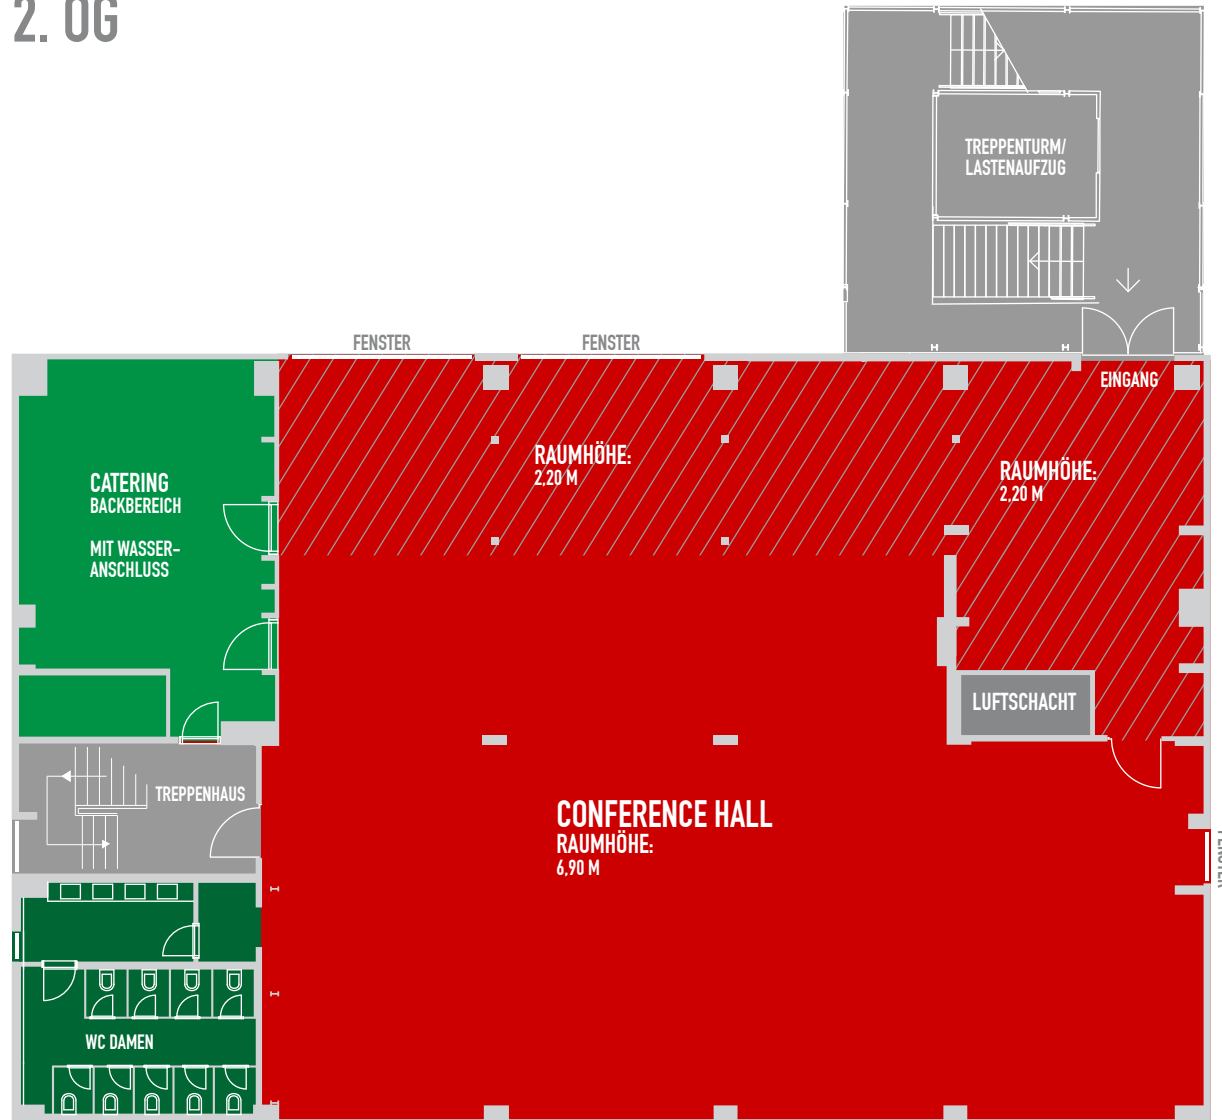

■ TRAFobox

Grundfläche: 85 qm
Raumhöhe: 7,20 m

■ 360° BAR

Grundfläche: 174 qm
Raumhöhe: 7,20 m

■ BAR

Grundfläche: 17 qm
Raumhöhe: 7,20 m

UMSPANNWERK
ALEXANDERPLATZ

POWERED BY WAHREWERTE

Umspannwerk Alexanderplatz

Voltairestraße 5
10179 Berlin-Mitte

1. OG

GALERIE

Grundfläche: 100 qm
Raumhöhe: 3,50 m

OFFICE

Grundfläche: 38 qm
Raumhöhe: 3,50 m

UMSPANNWERK
ALEXANDERPLATZ
POWERED BY WAHREWERTE

Umspannwerk Alexanderplatz

Voltairestraße 5
10179 Berlin-Mitte

2. OG

CONFERENCE HALL

Grundfläche: 415 qm
Raumhöhe: 6,90 m

CATERING

Grundfläche: 55 qm

UMSPANNWERK
ALEXANDERPLATZ
POWERED BY WAHREWERTE

Umspannwerk Alexanderplatz

Voltairestraße 5
10179 Berlin-Mitte

3. OG

EMPORE

Grundfläche: 160 qm
Raumhöhe: 4,50 m

UMSPANNWERK
ALEXANDERPLATZ
POWERED BY WAHREWERTE